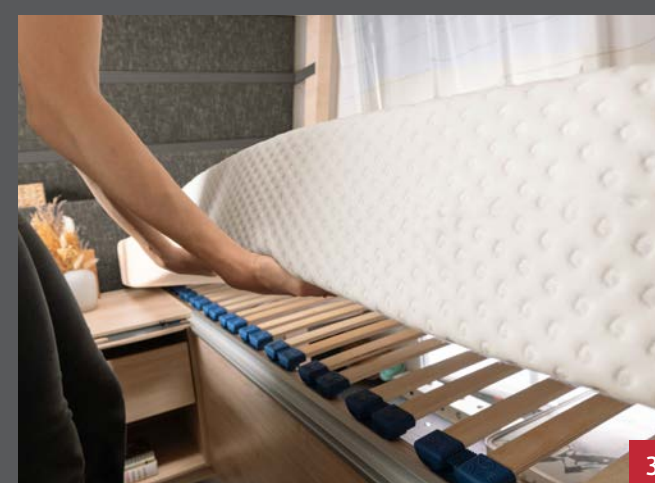

Ütvändig design

Planlösningar

Klädslar

Selma (standard)

Olea

Lona

Höjdpunkter

- 1 Helt enkelt praktiskt! 650 mm bred ingångsdörr med fönster, jalousi och sophink. Och tack vare safelock-låssystemet med två massiva stålbultar är den också riktigt säker.
- 3 Sova gott helt enkelt! Det är inget som helst problem på de 15 cm tjocka kallskumsmadrasserna med 7 zoner med ergonomisk ribbotten.
- 5 Den lyxiga designstilen fortsätter också i badrummet med svarta armaturer och en avläggningsyta med tvättställ i en enhet.