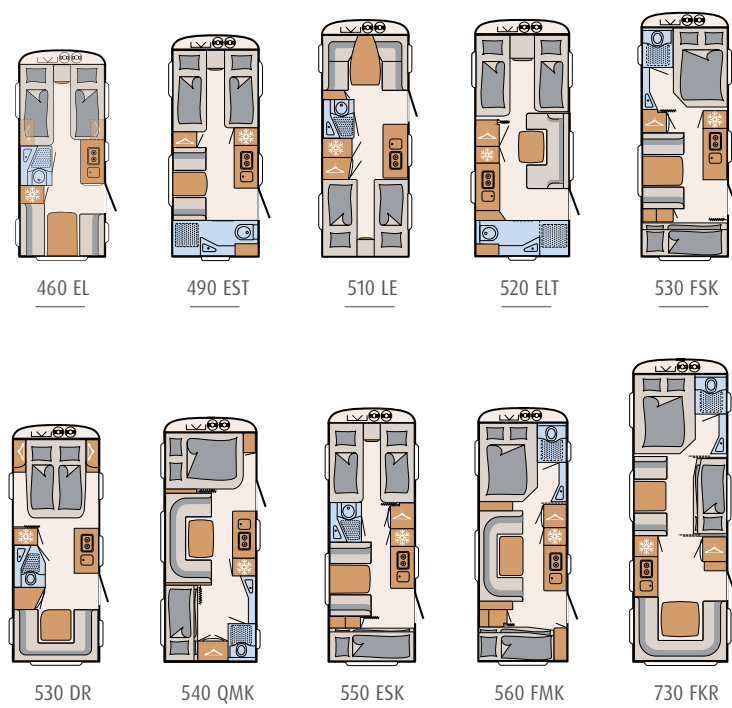

Ütvändig design

Planlösningar

Klädslar

Selma (standard)

Olea

Lona

Höjdpunkter

- 1 Helt enkelt praktiskt! 650 mm bred ingångsdörr med fönster, jalousi och sophink. Och tack vare safelock-låssystemet med två massiva stålbultar är den också riktigt säker.
- 3 Sova gott helt enkelt! Det är inget som helst problem på de 15 cm tjocka kallskumsmadrasserna med 7 zoner med ergonomisk ribbotten.
- 5 Den lyxiga designstilen fortsätter också i badrummet med svarta armaturer och en avläggningsyta med tvättställ i en enhet.