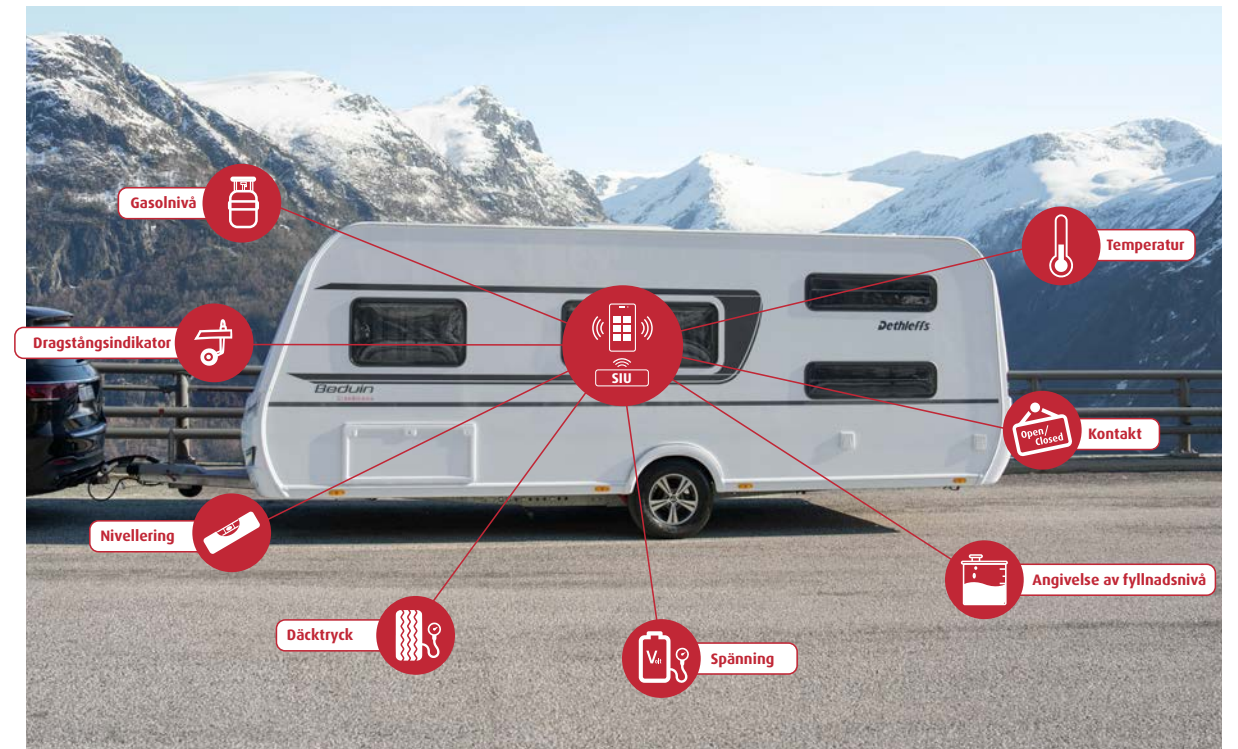

Tillgängliga sensorer och hur de fungerar

- **Gasolnivå**
  En sensor i gasolflaskans botten överför påfyllningsnivån för gasolflaskan
- **Dragstångsindikator**
  Korrekt kultryck är viktigt för körstabiliteten. Det mäts på stödhjulet
- **Nivellering (standard)**
  Grafisk angivelse av fordonets riktning
- **Däcktryck**
  Sensorer i ventilhattarna mäter pålitligt däcktrycket
- **Spänning**
  Information om batterispänningen (om batteriet är installerat)
- **Fyllnadsnivå vatten**
  Visar fyllnadsnivån i färskvattentanken i flera steg
- **Kontakt**
  Placerad på fönster eller taklucka och visar stängd status
- **Temperatur**
  Den aktuella temperaturen visas oavsett om det är i kylskåpet eller inuti husvagnen

Vinteranpassad: betyder att en temperatur på 20 °C alltid kan hållas inomhus vid en temperatur på 0 °C utomhus.

Vintersäkert: en helt utkyld husvagn ska vid -15 °C inom fyra timmar kunna värmas upp till +20 °C.

Mycket mer information om våra vinterhusvagnar hittar du på: www.dethleffs.se/vinterspecialisten