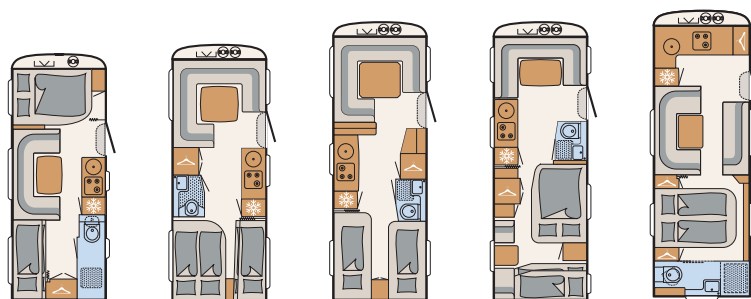

Generation Scandinavia

Urustningshöjdpunkter

	545 QMK	595 RK	655 RE	655 RFK	695 BQT
Stora stödfötter, 4 styck	✓	✓	✓	✓	✓
Totalvikt 2.000 kg (inkl. aluminiumfälgar 225 / 70 R 15 C)	✓	✓	-	-	-
Totalvikt 2.500 kg	-	-	✓	✓	✓
Däck på aluminiumfälgar	-	-	✓	✓	✓
Lagningsatts	✓	-	✓	✓	✓
Reservhjul	-	✓	-	-	-
Dragstångsskydd	✓	✓	✓	✓	✓
Ytterskal i vit slätplåt med specialdekor	✓	✓	✓	✓	✓
XPS-isolering front, bak och sidor	✓	✓	✓	✓	✓
Bakljusramp med inbyggda lampor i designutförande	✓	✓	✓	✓	✓
70 cm bred dörr med fönster och kupé-insteg	✓	✓	✓	✓	✓
Panorama-frontfönster	-	-	-	-	✓
Frontfönster	-	✓	✓	✓	✓
Midi-Heki, belyst, med vev	✓	✓	✓	✓	✓
Rangeringshandtag i krom	✓	✓	✓	✓	✓
Vattenburen värme	✓	✓	✓	✓	✓
Vattenburen golvvärmning	✓	✓	✓	✓	✓
Styrning av värmesystem via iNet Box	✓	✓	✓	✓	✓
Isolerade och uppvärmda spillvattenledningar	✓	✓	✓	✓	✓
Förberedelse för installation av klimatanläggning	✓	✓	✓	✓	✓
3-lågig spis med elektrisk tändning och integrerad ugn	✓	✓	✓	✓	✓
Elektrik-autark-utrustning	✓	✓	✓	✓	✓
Flerfunktionellt, utvändigt uttag för 12 V, 220 V, TV och SAT	✓	✓	✓	✓	✓
Utvändigt gasuttag	✓	✓	✓	✓	✓
USB-uttag	✓	✓	✓	✓	✓
Förberedelse för TV (TV-fäste och antennkabel)	✓	✓	✓	✓	✓
Indirekt belysning	✓	✓	✓	✓	✓
Langetterade mattor	✓	✓	✓	✓	✓
Överkast till säng	✓	✓	✓	✓	✓
Ombyggnad enkelbädd till dubbelbädd	-	-	✓	-	-
Köksutvidgning (Sverige)	-	-	-	✓	-
Nackstöd i hörnen i sittgrupp (Sverige)	✓	✓	✓	✓	✓
Dusch paket (Sverige)	✓	-	-	-	✓