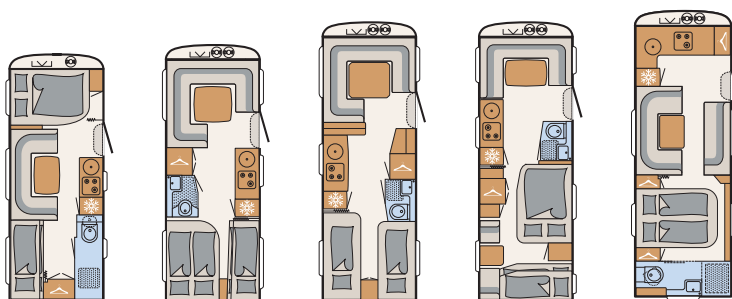

Generation Scandinavia

Tekniska data

GENERATION SCANDINAVIA		545 QMK	595 RK	655 RE	655 RFK	695 BQT
Bredd	cm	250	250	250	250	250
Längd konstruktion / total	cm	650 / 768	675 / 818	735 / 872	735 / 872	765 / 901
Totalhöjd / A-mått	cm	265 / 1045	265 / 1078	265 / 1133	265 / 1130	265 / 1160
Bäddyta Fram	cm	195x135	230x180/130	230x210/135	230x135	-
Sida	cm	-	-	-	200x140	230x115
Alternativ	cm	230x115	-	195x230	-	-
Bak	cm	190x75 / 190x70	200x135/105	215x95 / 195x95	2x (185x75)	200x155
Sovplatser max.		5¹	6¹	4¹	7¹	4¹
Vikt i körklart skick	kg	1735	1765	1945	1955	1970
Lastförmåga	kg	265	235	555	545	530
Tekniskt tillåten totalvikt	kg	2000	2000	2500	2500	2500
Max. möjlig ökt totalvikt (tillval)	kg	-ingen-	-ingen-	-ingen-	-ingen-	-ingen-
Chassi / enkelaxlad (1) tandemaxlad (2)		1	1	2	2	2
Uppvärmning		Vattenburen värme	Vattenburen	Vattenburen	Vattenburen	Vattenburen
Kylskåpsvolym / varav frysack	l	142 / 15	142 / 15	142 / 15	142 / 15	175 / 31
Tankvolym vatten / spillvatten	l	38 / 42	38 / 42	38 / 42	38 / 42	38 / 42

¹ Det maximala antalet sovplatser beräknas ut ifrån ombäddning av sittgrupp och annan tillvalsutrustning

Paket

Dusch paket (kod 6105)

ca 7 kg

Paketinnehåll

Duschutrustning med armatur och draperi

✓

Cityvattenanslutning

✓

Paketpris

4.000,-

* Dusch paket är inkl. i pris i Sverige till Generation Scandinavia 545 QMK och 695 BQT.